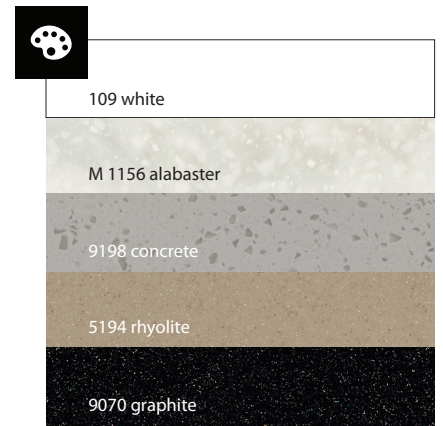

yamo 1500 3f

KERROCK

Funkcije sistema:

- 3 funkcijska armatura
  - prha za glavo
  - masaža spodnjega dela telesa
  - ročna prha
- vgradnja: stenska
- 5 različnih Kerrock barv

System functions:

- mixer with 3 functions
  - head shower sprayer
  - lower body massage
  - hand shower sprayer
- installation: wall
- 5 different Kerrock colours