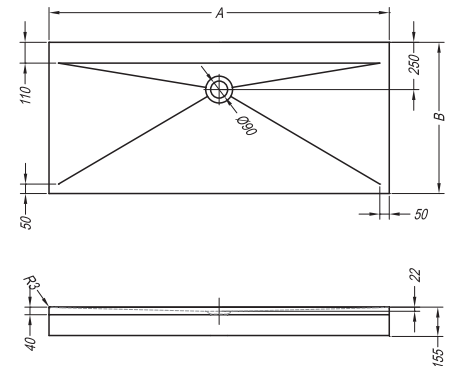

Kerrock polica / shelf

400 × 120 × 100

moonwalk 140, 120, 100, 90

LITI MARMOR / CAST MARBLE

	A	B
moonwalk 140 × 90	1400	900
moonwalk 140 × 80	1400	800
moonwalk 120 × 90	1200	900
moonwalk 120 × 80	1200	800
moonwalk 100 × 100	1000	1000
moonwalk 100 × 90	1000	900
moonwalk 100 × 80	1000	800
moonwalk 90 × 90	900	900