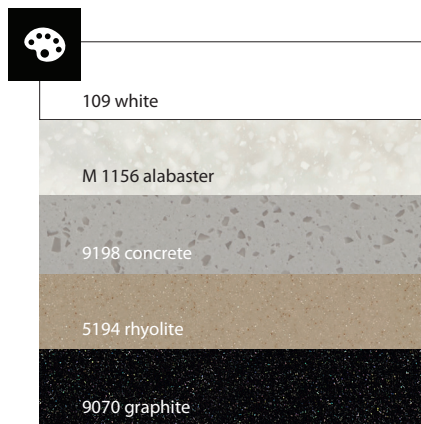

Kerrock polica / shelf

400 × 120 × 100

moonwalk 140, 120, 100, 90

LITI MARMOR / CAST MARBLE

	A	B
moonwalk 140 × 90	1400	900
moonwalk 140 × 80	1400	800
moonwalk 120 × 90	1200	900
moonwalk 120 × 80	1200	800
moonwalk 100 × 100	1000	1000
moonwalk 100 × 90	1000	900
moonwalk 100 × 80	1000	800
moonwalk 90 × 90	900	900