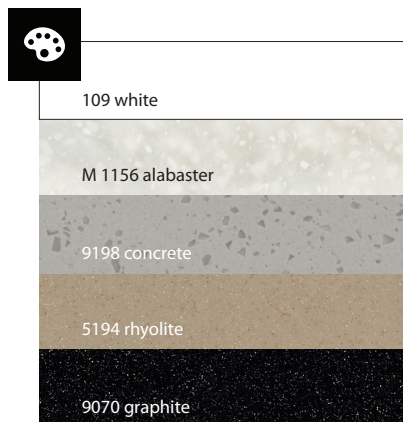

Kerrock polica / shelf

400 × 120 × 100

moonwalk 140, 120, 100, 90

LITI MARMOR / CAST MARBLE

	A	B
moonwalk 140 × 90	1400	900
moonwalk 140 × 80	1400	800
moonwalk 120 × 90	1200	900
moonwalk 120 × 80	1200	800
moonwalk 100 × 100	1000	1000
moonwalk 100 × 90	1000	900
moonwalk 100 × 80	1000	800
moonwalk 90 × 90	900	900