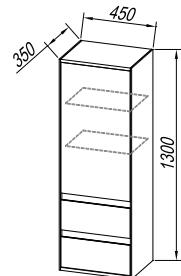

P 1302 WH
P 1302 NA
P 1302 BLACK STONE