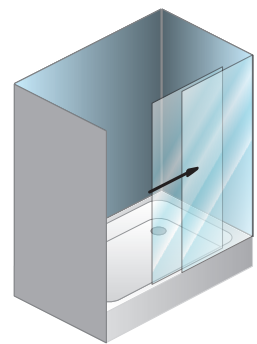

dorsa TV2D/S -L, D
140, 120

desna right