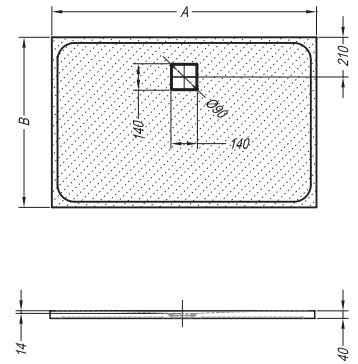

Kerrock polica / shelf

400 × 120 × 100

moonwalk 140, 120, 100, 90

LITI MARMOR / CAST MARBLE

	A	B
moonwalk 140 × 90	1400	900
moonwalk 140 × 80	1400	800
moonwalk 120 × 90	1200	900
moonwalk 120 × 80	1200	800
moonwalk 100 × 100	1000	1000
moonwalk 100 × 90	1000	900
moonwalk 100 × 80	1000	800
moonwalk 90 × 90	900	900