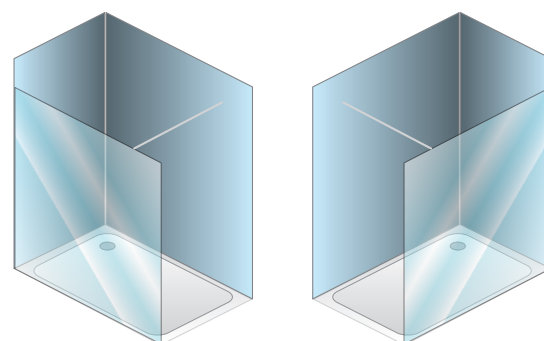

desna right

leva left