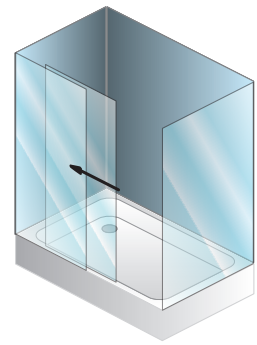

kolpa Clean Coat

Clean Coat

montes TV2D/S -L, D

140, 120

desna right

leva left

dorsa TK -L, D
140 × 90, 140 × 80,
120 × 90, 120 × 80

desna right