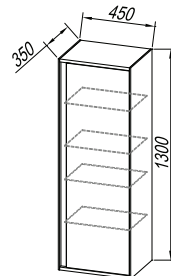

OUP 75 WH
OUP 75 NA
OUP 75 BLACK STONE

P 1301 WH
P 1301 NA
P 1301 BLACK STONE