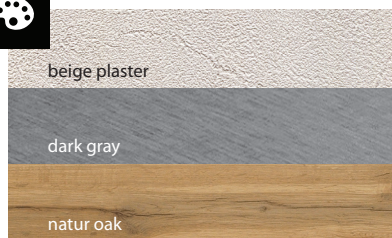

malaya 140, 100, 80