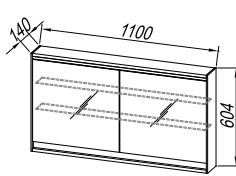

OG 80, 100, 120-LED, IR, DIM.: 4,8 W /

4,8 W / 9,6 W

TOP 75, 110, 150-LED, SW, S: 7 W /

10,4 W / 14,2 W

kopalniško pohištvo bathroom furniture

TOP 150 - LED, SW, S

TOP 110 - LED, SW, S

TOP 75 - LED, SW, S