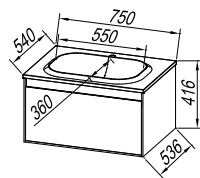

OUP 110 WH
OUP 110 NA
OUP 110 BLACK STONE

OUP 75 WH
OUP 75 NA
OUP 75 BLACK STONE