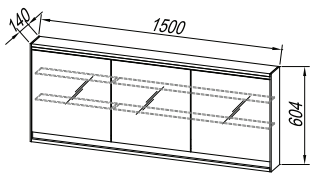

OG 80, 100, 120-LED, IR, DIM.: 4,8 W /

4,8 W / 9,6 W

TOP 75, 110, 150-LED, SW, S: 7 W /

10,4 W / 14,2 W

kopalniško pohištvo bathroom furniture

TOP 150 - LED, SW, S

TOP 110 - LED, SW, S

TOP 75 - LED, SW, S