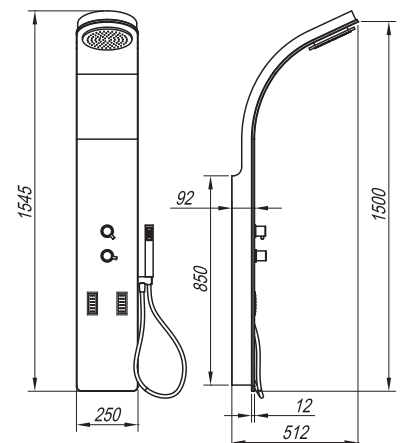

KERROCK

Funkcije sistema:

- 3 funkcijska armatura
 - prha za glavo
 - masaža spodnjega dela telesa
 - ročna prha
- vgradnja: stenska
- 5 različnih Kerrock barv

System functions:

- mixer with 3 functions
 - head shower sprayer
 - lower body massage
 - hand shower sprayer
- installation: wall
- 5 different Kerrock colours