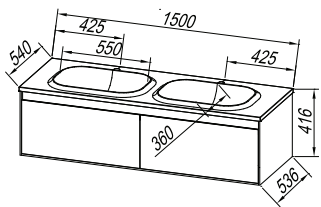

OUP 150 WH
OUP 150 NA
OUP 150 BLACK STONE