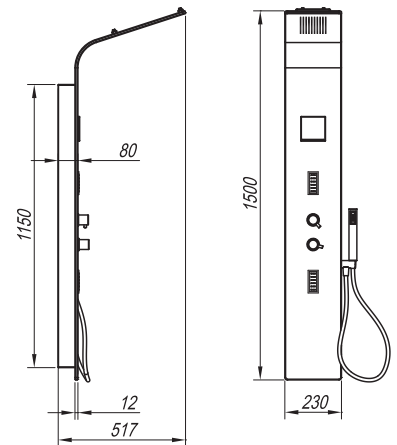

yamo 1500 3f

KERROCK

Funkcije sistema:

- 3 funkcijska armatura
  - prha za glavo
  - masaža spodnjega dela telesa
  - ročna prha
- vgradnja: stenska
- 5 različnih Kerrock barv

System functions:

- mixer with 3 functions
  - head shower sprayer
  - lower body massage
  - hand shower sprayer
- installation: wall
- 5 different Kerrock colours