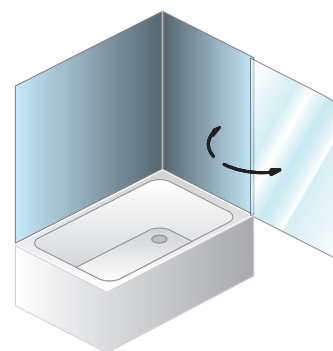

desna right

leva left

SQ LINE TV4D/S 170, 160
+ TS 70, 75, 80

Tuš paravan QUAT TP 80
UNI

tuš kabine shower enclosures

malaya 140, 100, 80

Obod:

MDF oplaščen s 3D folijo temno siva (DARK GRAY), hrast (NATUR OAK), omet (BEIGE PLASTER)