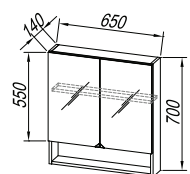

TOE in OGE: LED 300: 4,5 W,

TOE: LUČ 500-LED, SW, S: 7 W

kopalniško pohištvo bathroom furniture

OGE 80 WH
OGE 80 GRAY

OGE 65 WH
OGE 65 GRAY

TOE 80 WH
TOE 80 GRAY

TOE 65 WH
TOE 65 GRAY

OUE 80 WH
OUE 80 GRAY/ANT
OUE 80 GRAY/OAK