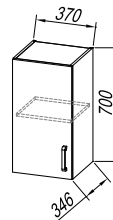

E 702 WH
E 702 GRAY/ANT
E 702 GRAY/OAK