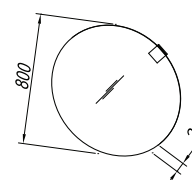

OG 80 - LED, IR, DIM