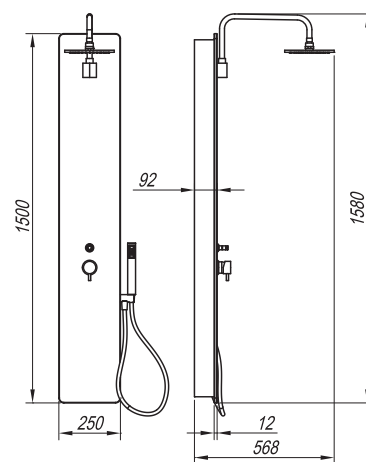

Kerrock polica / shelf

400 × 120 × 100

moonwalk 140, 120, 100, 90

LITI MARMOR / CAST MARBLE

	A	B
moonwalk 140 × 90	1400	900
moonwalk 140 × 80	1400	800
moonwalk 120 × 90	1200	900
moonwalk 120 × 80	1200	800
moonwalk 100 × 100	1000	1000
moonwalk 100 × 90	1000	900
moonwalk 100 × 80	1000	800
moonwalk 90 × 90	900	900