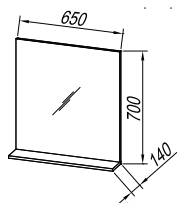

TOE in OGE: LED 300: 4,5 W,

TOE: LUČ 500-LED, SW, S: 7 W

kopalniško pohištvo bathroom furniture

OGE 80 WH
OGE 80 GRAY

OGE 65 WH
OGE 65 GRAY

TOE 80 WH
TOE 80 GRAY

TOE 65 WH
TOE 65 GRAY

OUE 80 WH
OUE 80 GRAY/ANT
OUE 80 GRAY/OAK