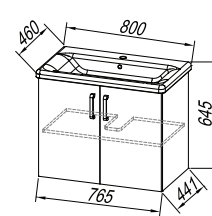

TOE in OGE: LED 300: 4,5 W,

TOE: LUČ 500-LED, SW, S: 7 W

kopalniško pohištvo bathroom furniture

OGE 80 WH
OGE 80 GRAY

OGE 65 WH
OGE 65 GRAY

TOE 80 WH
TOE 80 GRAY

TOE 65 WH
TOE 65 GRAY

OUE 80 WH
OUE 80 GRAY/ANT
OUE 80 GRAY/OAK