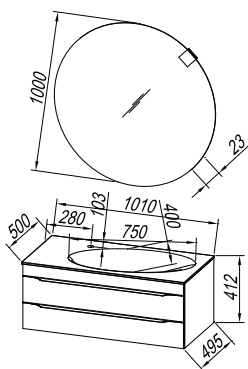

OG 100 - LED, IR, DIM

- OUM 100 BEIGE PLASTER
- OUM 100 DARK GRAY
- OUM 100 NATUR OAK