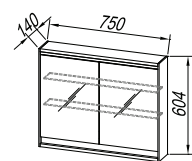

OG 80, 100, 120-LED, IR, DIM.: 4,8 W /

4,8 W / 9,6 W

TOP 75, 110, 150-LED, SW, S: 7 W /

10,4 W / 14,2 W

kopalniško pohištvo bathroom furniture

TOP 150 - LED, SW, S

TOP 110 - LED, SW, S

TOP 75 - LED, SW, S