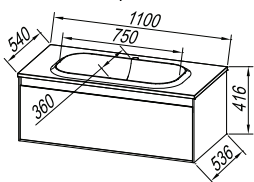

OUP 110 WH
OUP 110 NA
OUP 110 BLACK STONE