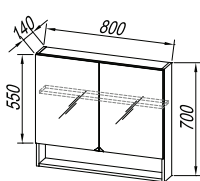

TOE in OGE: LED 300: 4,5 W,

TOE: LUČ 500-LED, SW, S: 7 W

kopalniško pohištvo bathroom furniture

OGE 80 WH
OGE 80 GRAY

OGE 65 WH
OGE 65 GRAY

TOE 80 WH
TOE 80 GRAY

TOE 65 WH
TOE 65 GRAY

OUE 80 WH
OUE 80 GRAY/ANT
OUE 80 GRAY/OAK