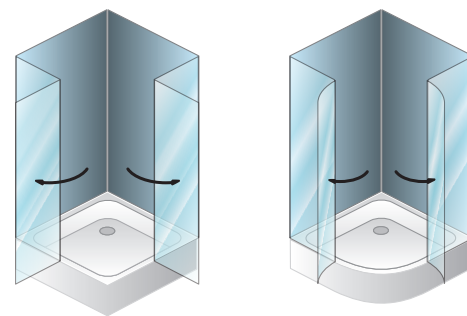

Clean Coat

terra flat TV -L, D 100, 90, 80 + TSv 90, 80

desna right

leva left

6 mm

2000 mm

atlas TKK, TKP FROST
100, 90

6/ 8 mm