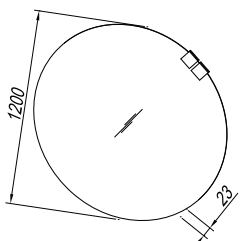

OG 80, 100, 120-LED, IR, DIM.: 4,8 W /

4,8 W / 9,6 W

TOP 75, 110, 150-LED, SW, S: 7 W /

10,4 W / 14,2 W

kopalniško pohištvo bathroom furniture

TOP 150 - LED, SW, S

TOP 110 - LED, SW, S

TOP 75 - LED, SW, S