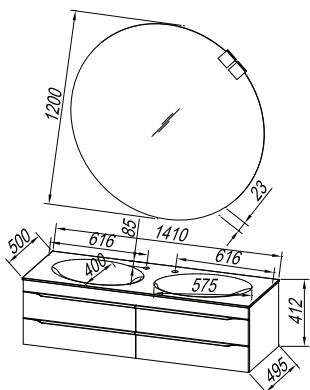

OG 120 - LED, IR, DIM

- OUM 140 BEIGE PLASTER
- OUM 140 DARK GRAY
- OUM 140 NATUR OAK